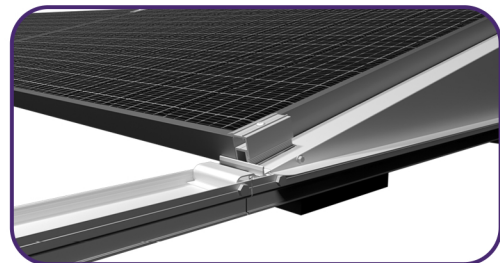

Platdak Zuid

- | | | |
|----------------------|-------------------------------|------------------|
| 1 Startprofiel Zuid | 4 Tussenklem | 7 Ballast drager |
| 2 Middenprofiel Zuid | 5 Zijplaat rechts (optioneel) | 8 Achterplaat |
| 3 Eindklem | 6 Zijplaat links (optioneel) | 9 Zonnepaneel |

- Volledig Aluminium/RVS
- Compleet voorgemonteerd
- Geheel gekoppeld
- Weinig ballast

- Hellingshoek 12,5°
- Steekmaat 1350mm of 1500mm
- Paneelmaat 1635mm-1695mm en 1950-2000mm
- Startprofiel 2 panelen
- Middenprofiel 1 paneel