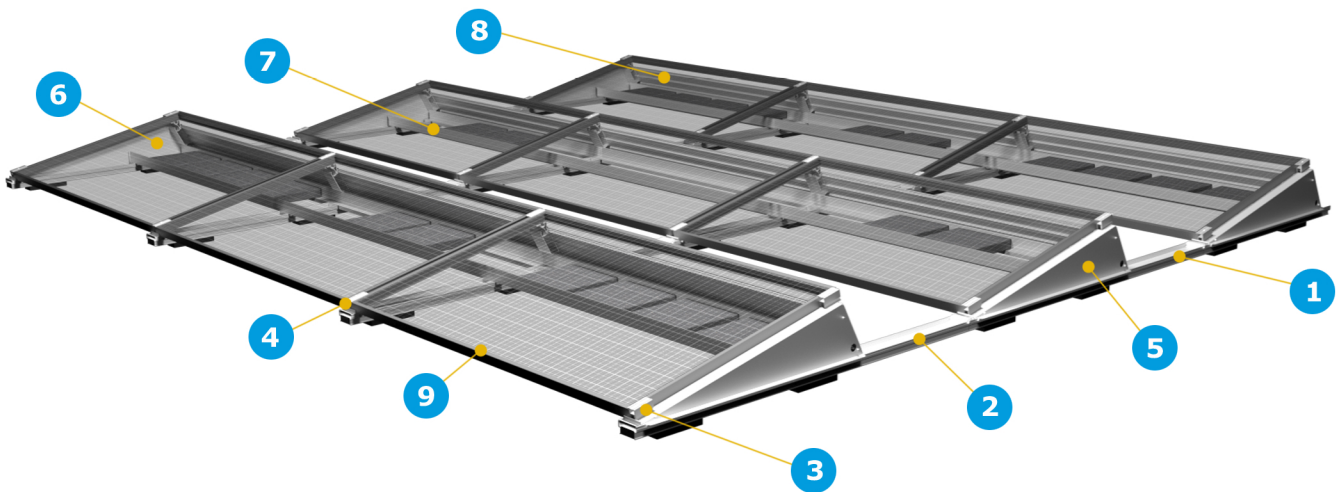

Platdak Zuid

- | | | |
|----------------------|-------------------------------|------------------|
| 1 Startprofiel Zuid | 4 Tussenklem | 7 Ballast drager |
| 2 Middenprofiel Zuid | 5 Zijplaat rechts (optioneel) | 8 Achterplaat |
| 3 Eindklem | 6 Zijplaat links (optioneel) | 9 Zonnepaneel |

- Volledig Aluminium/RVS
- Compleet voorgemonteerd
- Geheel gekoppeld
- Weinig ballast

- Hellingshoek 12,5°
- Steekmaat 1350mm of 1500mm
- Paneelmaat 1635mm-1695mm en 1950-2000mm
- Startprofiel 2 panelen
- Middenprofiel 1 paneel