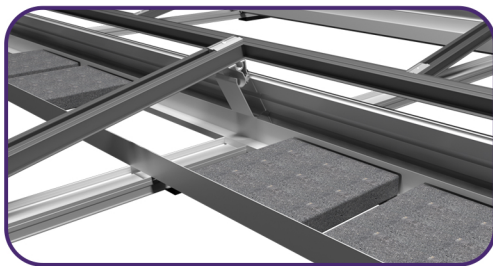

Platdak Zuid

- | | | |
|----------------------|-------------------------------|------------------|
| 1 Startprofiel Zuid | 4 Tussenklem | 7 Ballast drager |
| 2 Middenprofiel Zuid | 5 Zijplaat rechts (optioneel) | 8 Achterplaat |
| 3 Eindklem | 6 Zijplaat links (optioneel) | 9 Zonnepaneel |

- Volledig Aluminium/RVS
- Compleet voorgemonteerd
- Geheel gekoppeld
- Weinig ballast

- Hellingshoek 12,5°
- Steekmaat 1350mm of 1500mm
- Paneelmaat 1635mm-1695mm en 1950-2000mm
- Startprofiel 2 panelen
- Middenprofiel 1 paneel